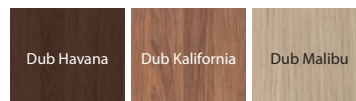

Zárubeň pro bezpolodrážkové dveře.

profil zárubeň
– široká lišta 80 mm

REGULACE

Vzorky barev

Fólie Portasynchro 3D ★★★

Fólie Portaperfect 3D ★★★★★

Fólie Super Matt ★★★

www.portadoors.cz | info@porta.com.pl