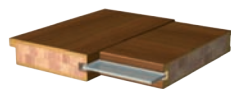

25%

SLEVA
NA KOLEKCI
Porta KONCEPT
s regulovanou
zárubní

**Akční
sleva
25%**

Doba trvání: 1.04.2014 – 31.06.2014

Porta KONCEPT

vícevrstvá dřevěná konstrukce

PORTA
DOORS

Regulovaná zárubeň: **Porta SYSTEM 80 mm.**
Barva: Dub Havana.

model A.0

model A.2

model A.3

model A.9

model B.0

model B.1

model C.0

model C.1