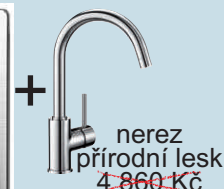

3 990 Kč

Skříňka: od 450 mm
 Rozměr dřezu: 605 x 500 mm
 Rozměr vaničky: 330 x 420 x 170 mm
 Provedení dřezu: nerez přírodní lesk
 nerez profilovaný

nerez profilovaný
~~5 620 Kč~~

4 460 Kč

Provedení baterie: chrom

SET 13

TIPO 45 S Compact

DARAS

~~3 900 Kč~~

3 180 Kč

Skříňka: od 450 mm
 Rozměr dřezu: 780 x 500 mm
 Rozměr vaničky: 345 x 420 x 170 mm
 Provedení dřezu: nerez přírodní lesk
 Provedení baterie: chrom

SET 14

TIPO 45 S Compact

MIDA

nerez přírodní lesk
~~4 860 Kč~~

4 160 Kč

Skříňka: od 450 mm
 Rozměr dřezu: 780 x 500 mm
 Rozměr vaničky: 345 x 420 x 170 mm
 Provedení dřezu: nerez přírodní lesk
 nerez profilovaný