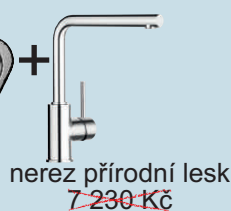

nerez přírodní lesk
~~7 230 Kč~~

4 830 Kč

Skříňka rohová: od 900 x 900 mm
Rozměr dřezu: 930 x 510 mm
Rozměr velké vaničky: 330 x 420 x 170 mm
Rozměr malé vaničky: 194 x 318 x 25 mm
Provedení dřezu: nerez přírodní lesk
nerez profilovaný

nerez profilovaný
~~9 340 Kč~~

6 170 Kč

Provedení baterie: chrom