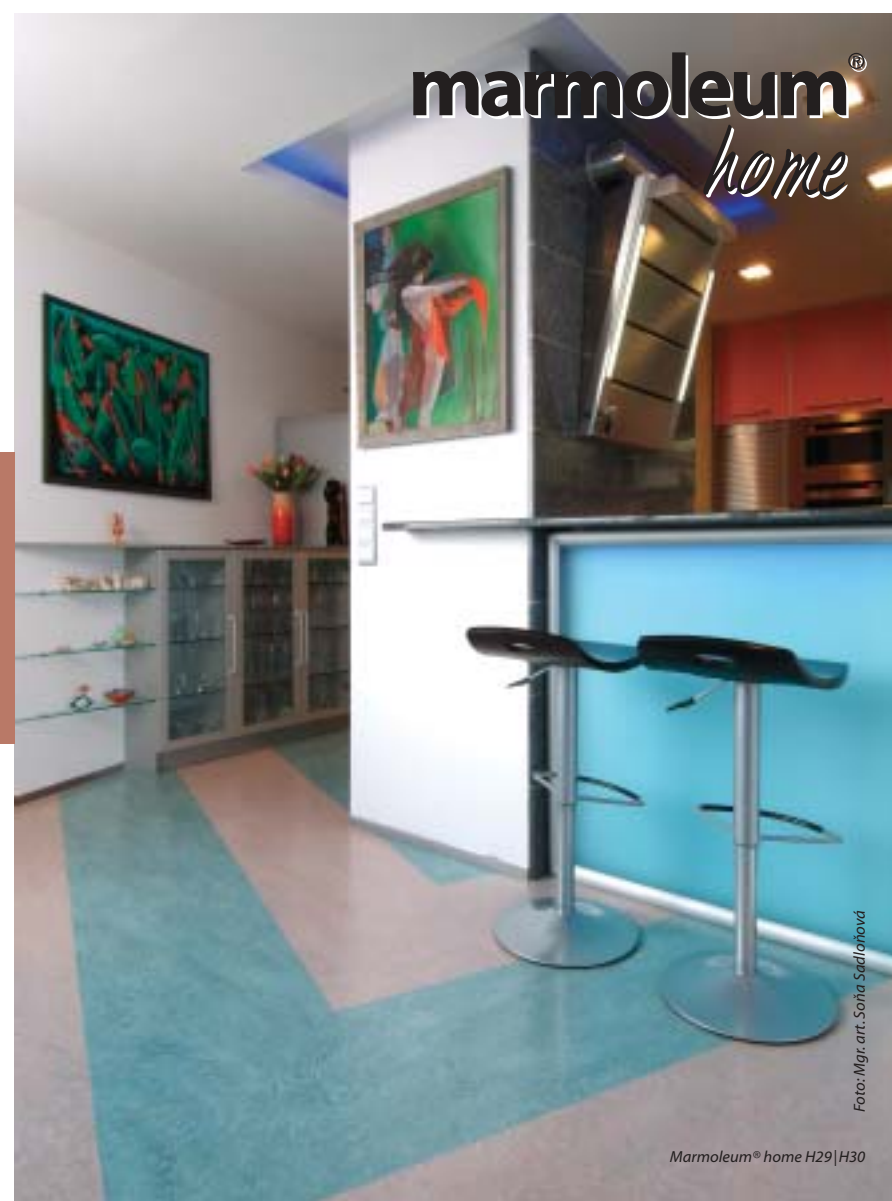

Marmoleum® home H35

Marmoleum® home H29 | H30