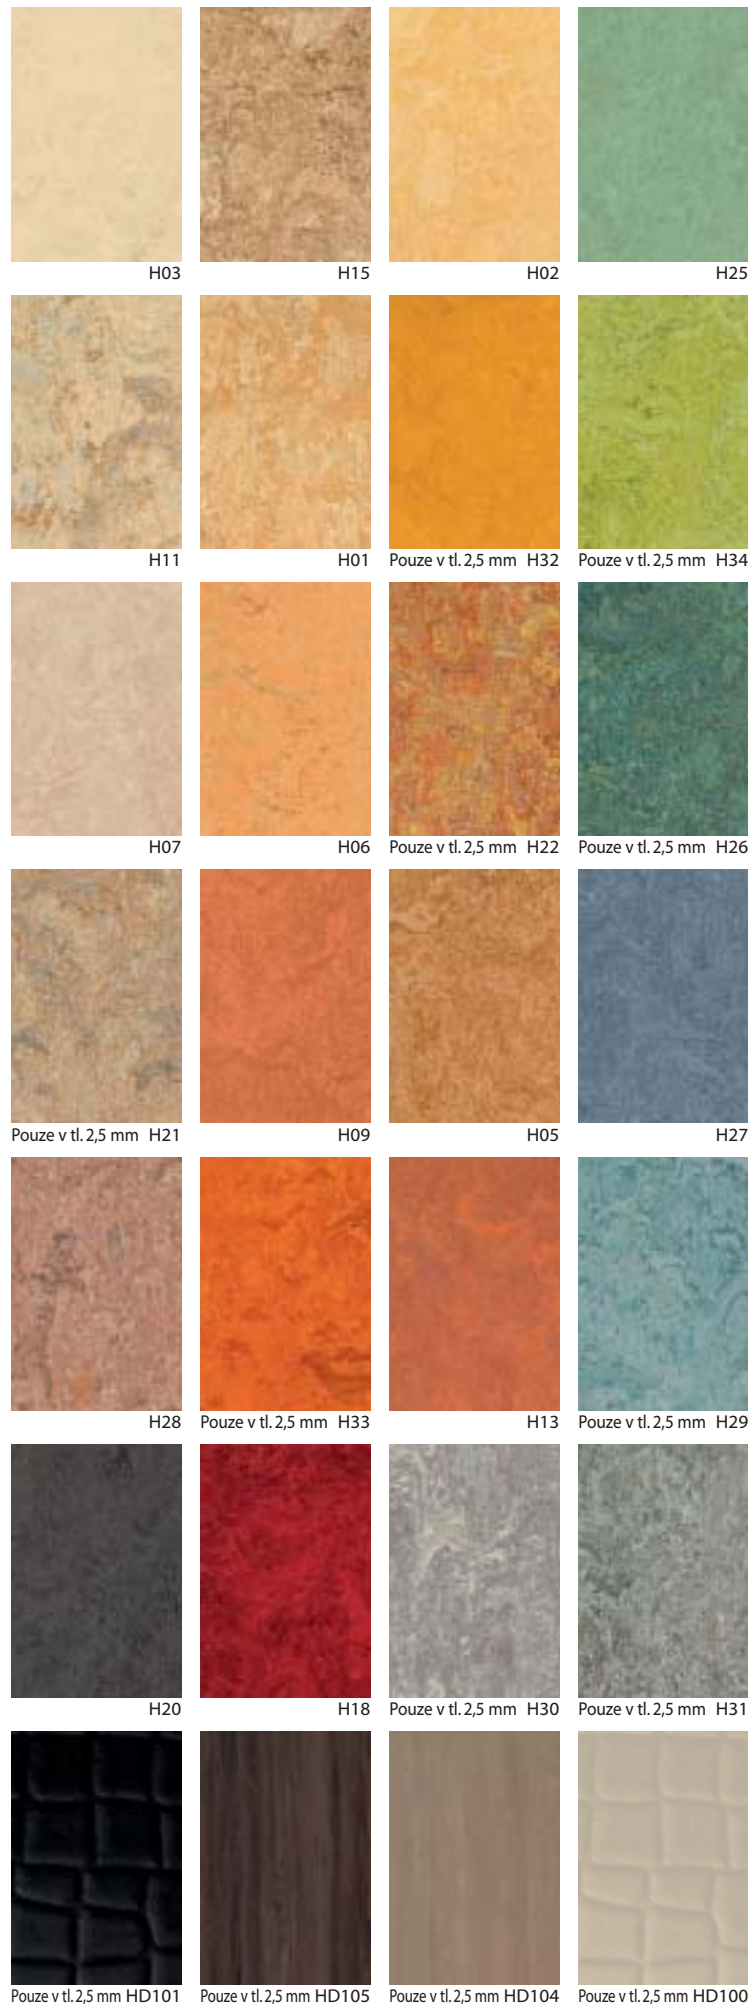

Barvy kolekce Marmoleum® home

Technické specifikace **marmoleum**® home

1. **CE**
   EN 548
2. Celková tloušťka: EN 428, 2,0 mm / 2,5 mm
   - Bytová výstavba: EN 685, třída 23
   - Občanská výstavba: EN 685, třída 32/34
   - Lehký průmysl: EN 685, třída 41/42
   - Počet vzorů: 28
   - Šířka role: EN 426, 2 m
   - Délka role: EN 426, ≤ 32 m
   - Protikluznost: DIN 51130, R9
   - Kročejová neprůzvučnost: EN ISO 717-2, ≤ 4 dB/≤ 5 dB
   - Odolnost vůči kolečkům: EN 425, vhodné pro kancelářské židle s kolečky typu W s měkkou kontaktní plochou
   - Odolnost vůči bodovému zatížení: EN 433, 0,07 mm / 0,08 mm, typická hodnota
   - Barevná stálost: ISO 105-B02, metoda 3: modrá škála minimálně 6, záleží na barvě, barevná stálost je obvykle vyšší, často bývá 8 (maximum modré škály je 8)
   - Chemická odolnost: EN 423, odolnost vůči zředěným kyselinám, olejům, tukům a běžným rozpouštědlům jako je alkohol, lakový benzin atd. Není odolné vůči dlouhodobému působení alkálií
   - Bakteriostatické vlastnosti: Marmoleum® má bakteriostatické vlastnosti, které jsou potvrzeny nezávislými laboratořemi, Marmoleum® potlačuje růst rozličných bakterií včetně MRSA (Staphylococcus aureus)
   - Ohebnost: EN 435, ø 30 mm / ø 40 mm
   - Odolnost vůči cigaretám: EN 1399, stopy, které na linoleu zanechávají zamáčkuté cigarety mohou být snadno odstraněny, jemně je seškrábněte a aplikujte napuštění. Linoleum se neroztaví
   - Životní cyklus výroby – LCA: LCA je základem pro zajištění nejnižšího dopadu na životní prostředí
3. **CE**
   EN 14041
4. Reakce na oheň: EN 13501-1, C_{fl}, s1
   - Protikluznost: EN 13893, DS: ≥ 0,3
   - Elektrostatický náboj: EN 1815, < 2 kV
   - Tepelná vodivost: EN 12524, 0,17 W/m.K – ideální k instalaci na podlahové topení