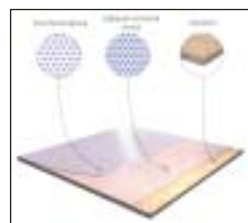

Povrchové ošetření Topshield

Topshield je povrchová úprava na vodní bázi vyvinutá pro pohodlí spotřebitelů. Zajišťuje perfektní vzhled, ochraňuje zářivost barev a usnadňuje údržbu.

Marmoleum[®] home H29 | H30