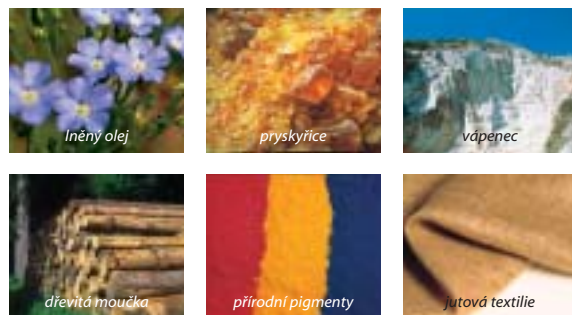

Marmoleum® home – 100% přírodní a odolné

Hlavní složkou je lněný olej, který se mísí s borovicovou pryskyřicí, dřevitou moučkou, vápencem a přírodními pigmenty. Vzniklá směs je pod vysokým tlakem lisována na jutovou textilii. Výsledkem výrobního procesu, šetrného k životnímu prostředí, je plně přírodní podlahová krytina Marmoleum® home, která nenarušuje křehkou ekologickou rovnováhu.

Povrchové ošetření Topshield

Topshield je povrchová úprava na vodní bázi vyvinutá pro pohodlí spotřebitelů. Zajišťuje perfektní vzhled, ochraňuje zářivost barev a usnadňuje údržbu.